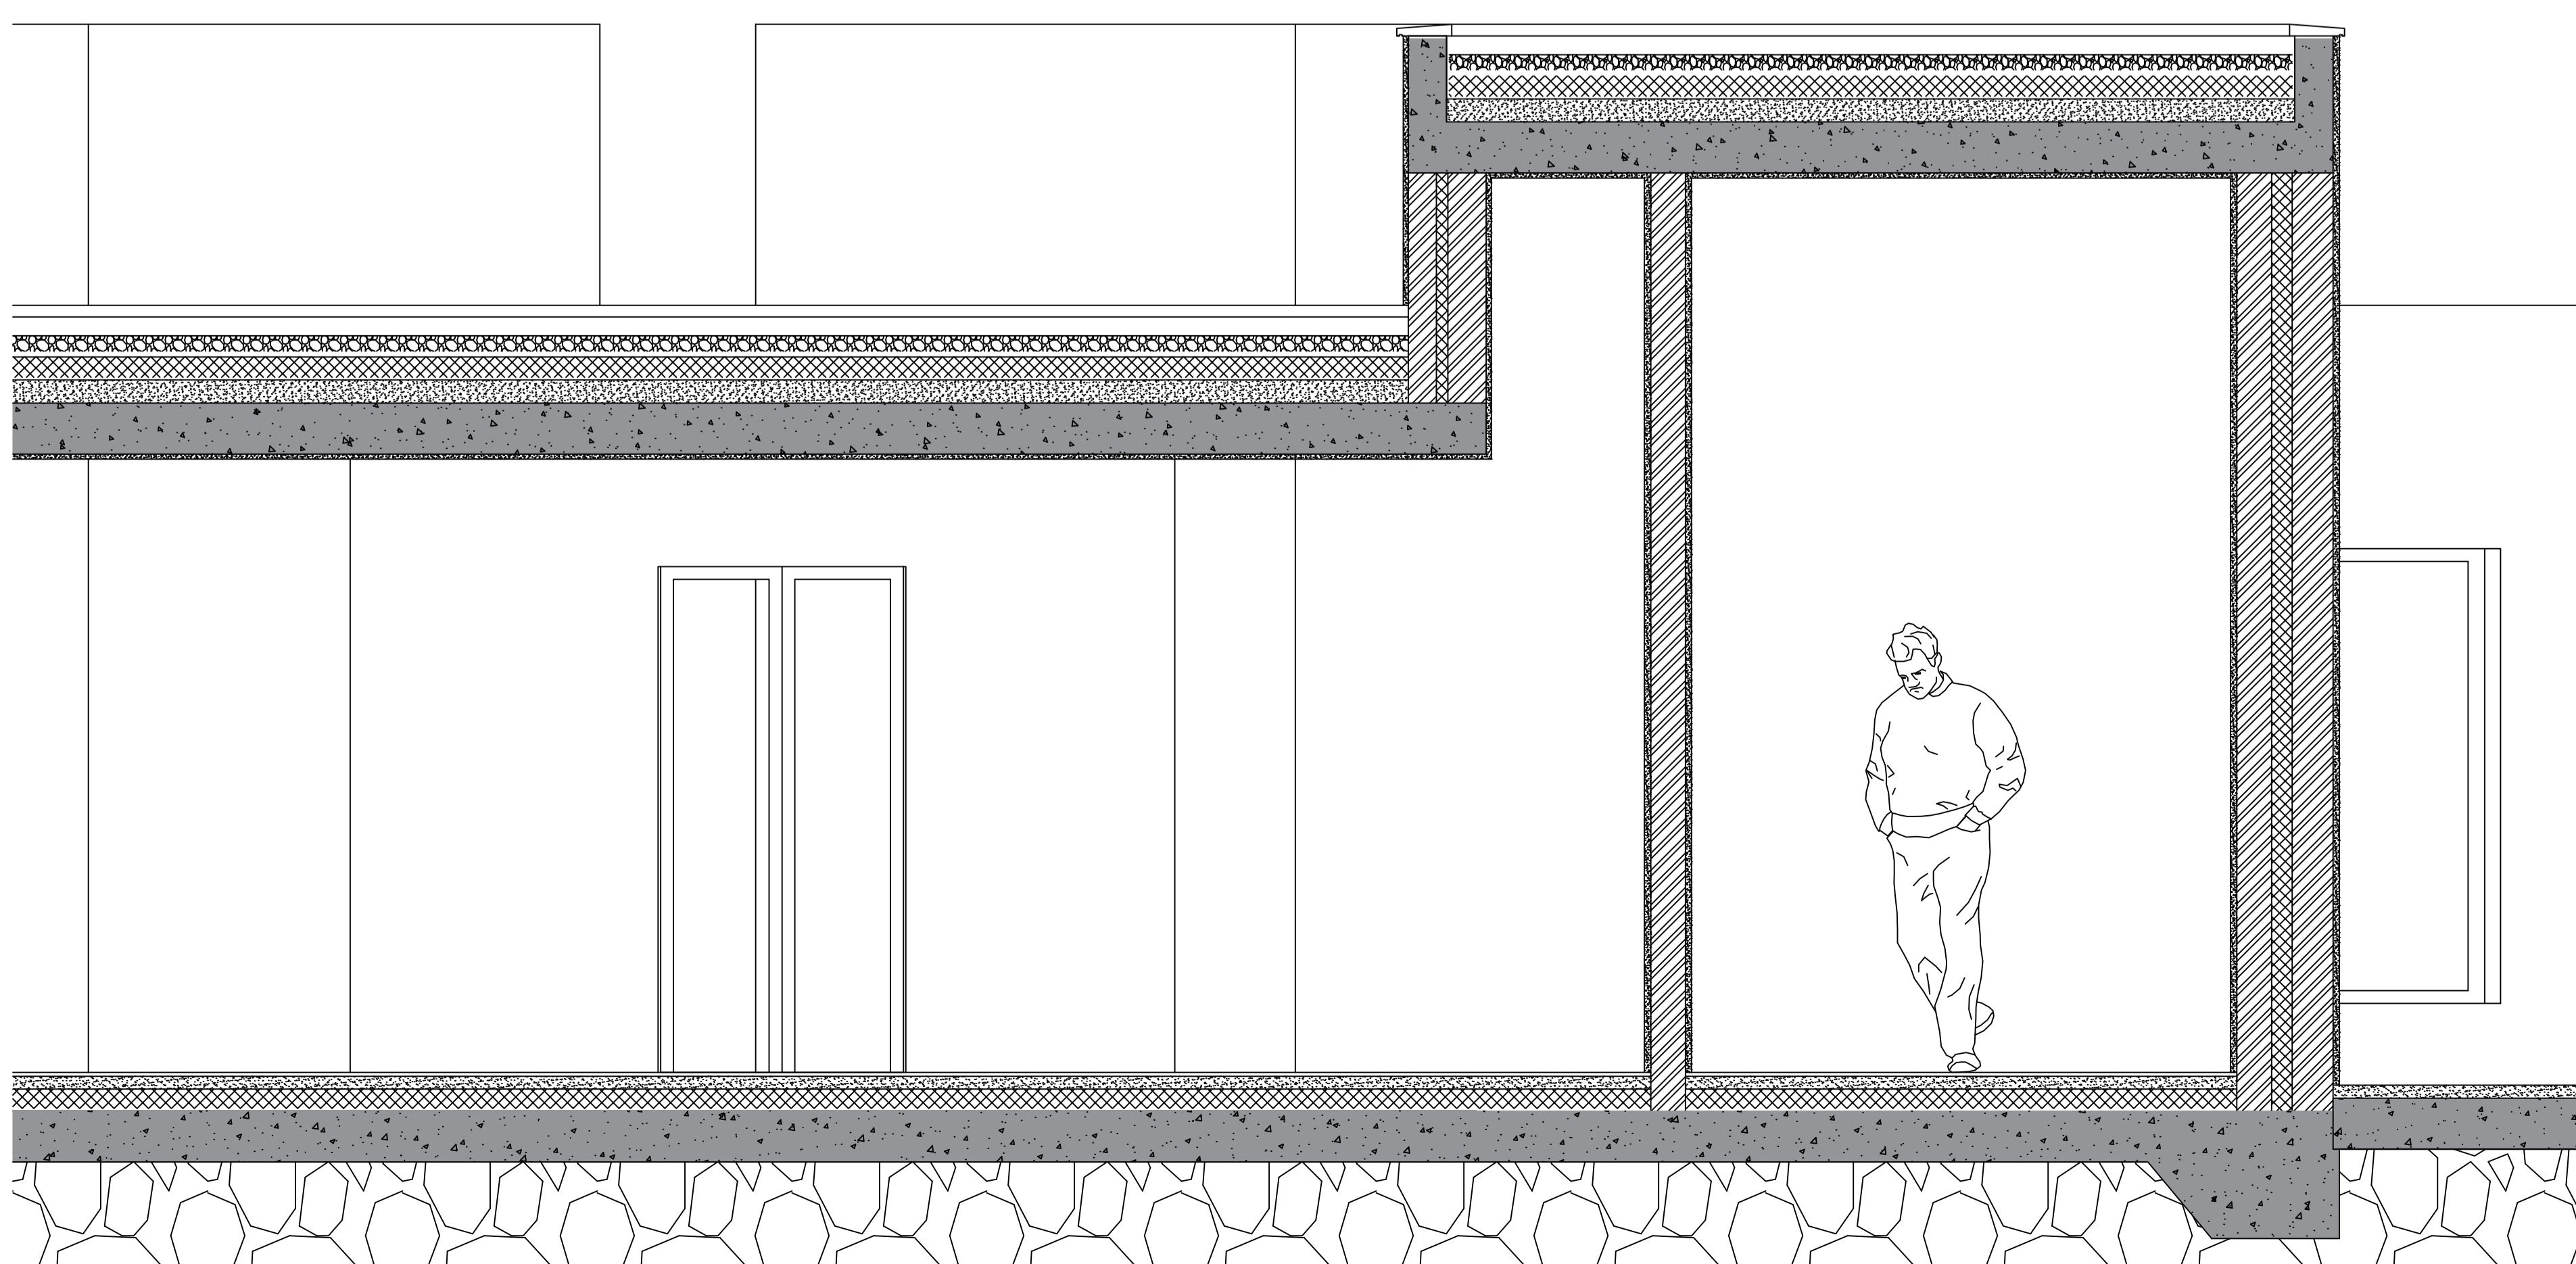

Casa António Carlos Siza

Corte BB' - Esc. 1:20

Faul Faculdade de Arquitetura Universidade de Lisboa	Assunto: Casa António Carlos Siza	Docente: Prof. Nuno Aírio
	Arquiteto: Álvaro Siza Vieira	Local: R. São João de Deus - Santo Tirso
Serviço de Representação Digital em Arquitetura Diogo Ramalho Martins	Levantamento Direção:	Desenho Nº: 9
Cliente: TMA2F Escala: 1:100 1:20 1:5 1:1 Rua Sá Nogueira, 1349-063 Lisboa	Nº Matrícula: 20221206 Data: 10 Novembro 2023	Planta, Alçado Sudoeste e Sudeste, Corte AA' e BB', Pormenor Caleira e Pormenor Janela