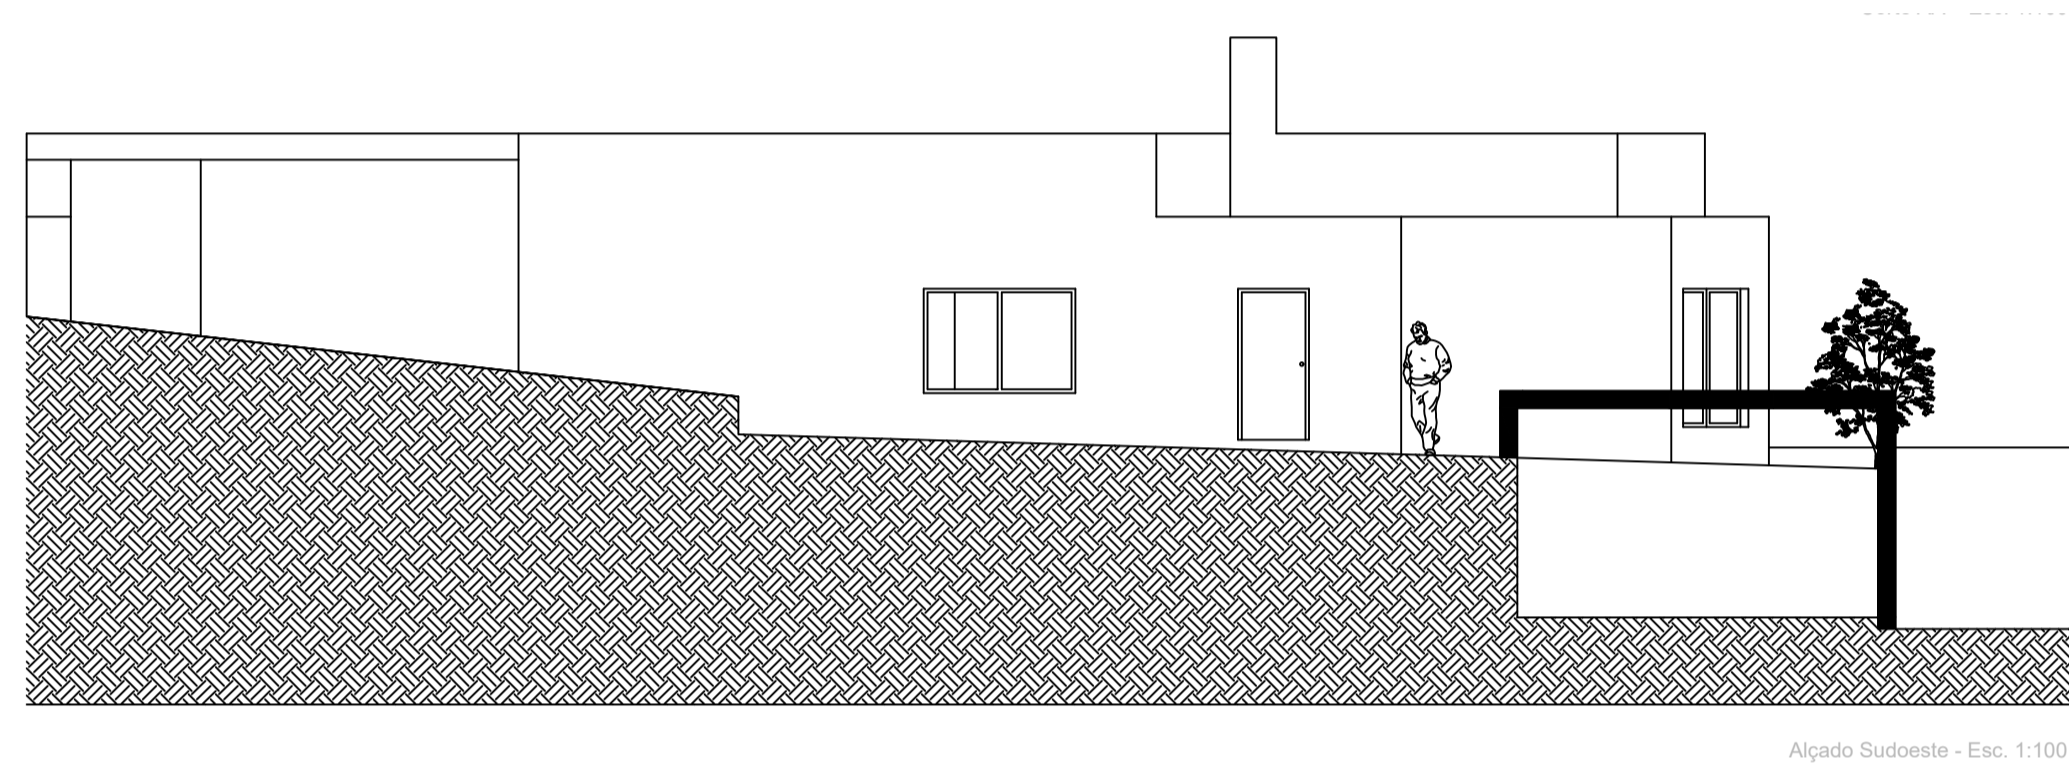

Casa António Carlos Siza

Corte BB' - Esc. 1:20

Faul Faculdade de Arquitetura Universidade de Lisboa	Assunto: Casa António Carlos Siza	Docente: Prof. Nuno Aírio
	Arquiteto: Álvaro Siza Vieira	Local: R. São João de Deus - Santo Tirso
Serviço de Representação Digital em Arquitetura Diogo Ramalho Martins	Levantamento Direção:	Desenho Nº: 9
Cliente: TMA2F Escala: 1:100 1:20 1:5 1:1 Rua Sá Nogueira, 1349-063 Lisboa	Nº Matrícula: 20221206 Data: 10 Novembro 2023	Planta, Alçado Sudoeste e Sudeste, Corte AA' e BB', Pormenor Caleira e Pormenor Janela