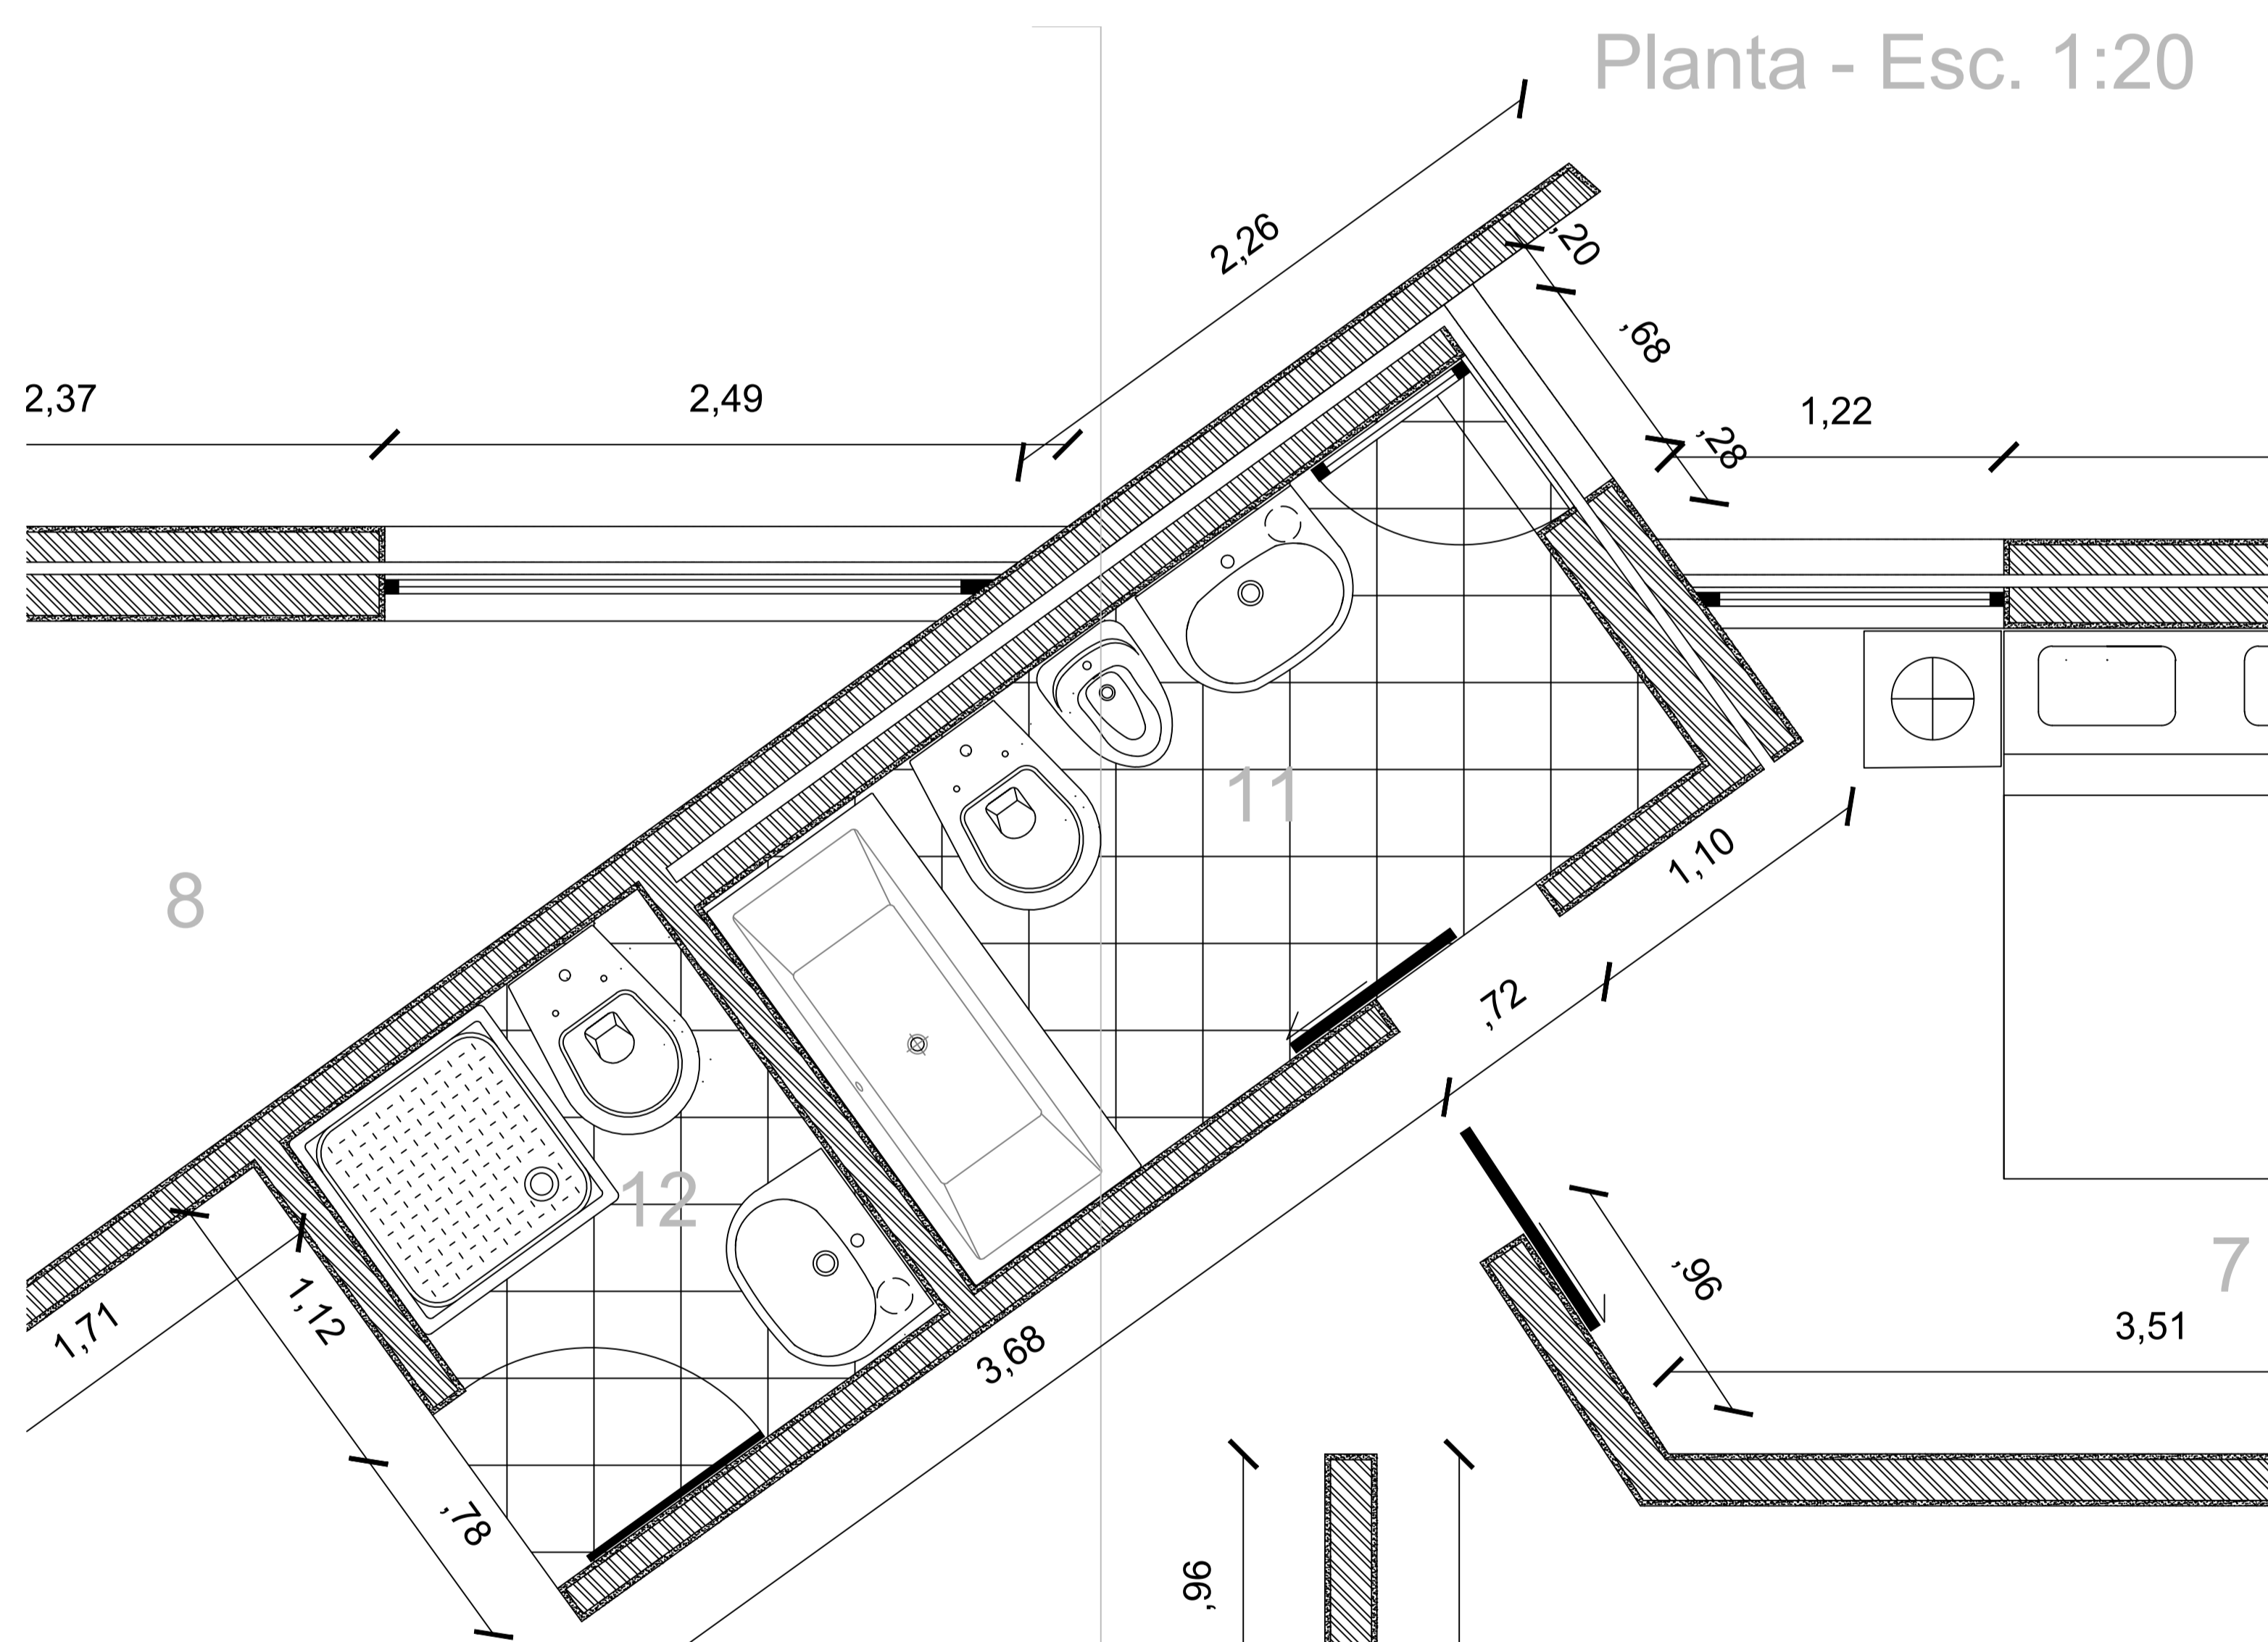

Casa António Carlos Siza

Corte BB' - Esc. 1:20

Faul Faculdade de Arquitetura Universidade de Lisboa	Assunto: Casa António Carlos Siza	Docente: Prof. Nuno Aírio
	Arquiteto: Álvaro Siza Vieira	Local: R. São João de Deus - Santo Tirso
Serviço de Representação Digital em Arquitetura Diogo Ramalho Martins	Levantamento Direção:	Desenho Nº: 9
Cliente: TMA2F Escala: 1:100 1:20 1:5 1:1 Rua Sá Nogueira, 1349-063 Lisboa	Nº Matrícula: 20221206 Data: 10 Novembro 2023	Planta, Alçado Sudoeste e Sudeste, Corte AA' e BB', Pormenor Caleira e Pormenor Janela