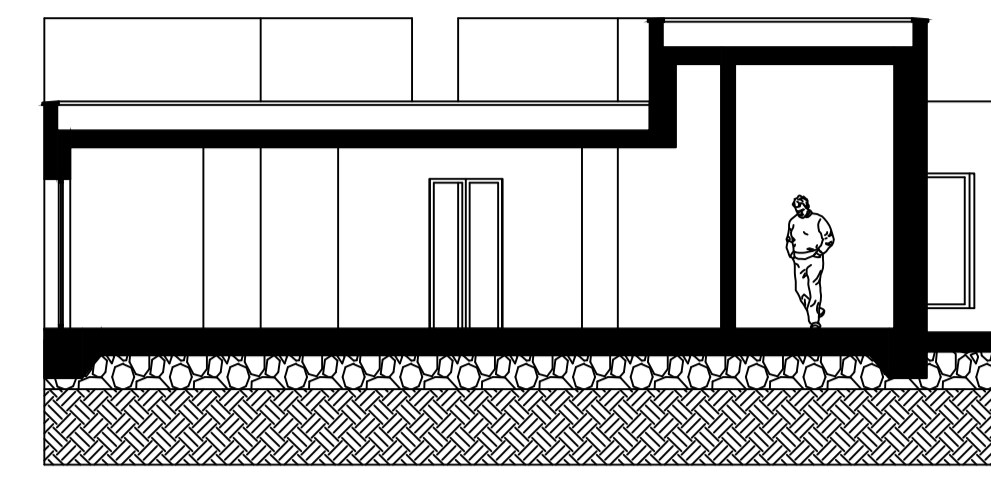

Casa António Carlos Siza

Corte BB' - Esc. 1:20

Faul Faculdade de Arquitetura Universidade de Lisboa	Assunto: Casa António Carlos Siza	Docente: Prof. Nuno Aírio
	Arquiteto: Álvaro Siza Vieira	Local: R. São João de Deus - Santo Tirso
Serviço de Representação Digital em Arquitetura Diogo Ramalho Martins	Levantamento Direção:	Desenho Nº: 9
Cliente: TMA2F Escala: 1:100 1:20 1:5 1:1 Rua Sá Nogueira, 1349-063 Lisboa	Nº Matrícula: 20221206 Data: 10 Novembro 2023	Planta, Alçado Sudoeste e Sudeste, Corte AA' e BB', Pormenor Caleira e Pormenor Janela