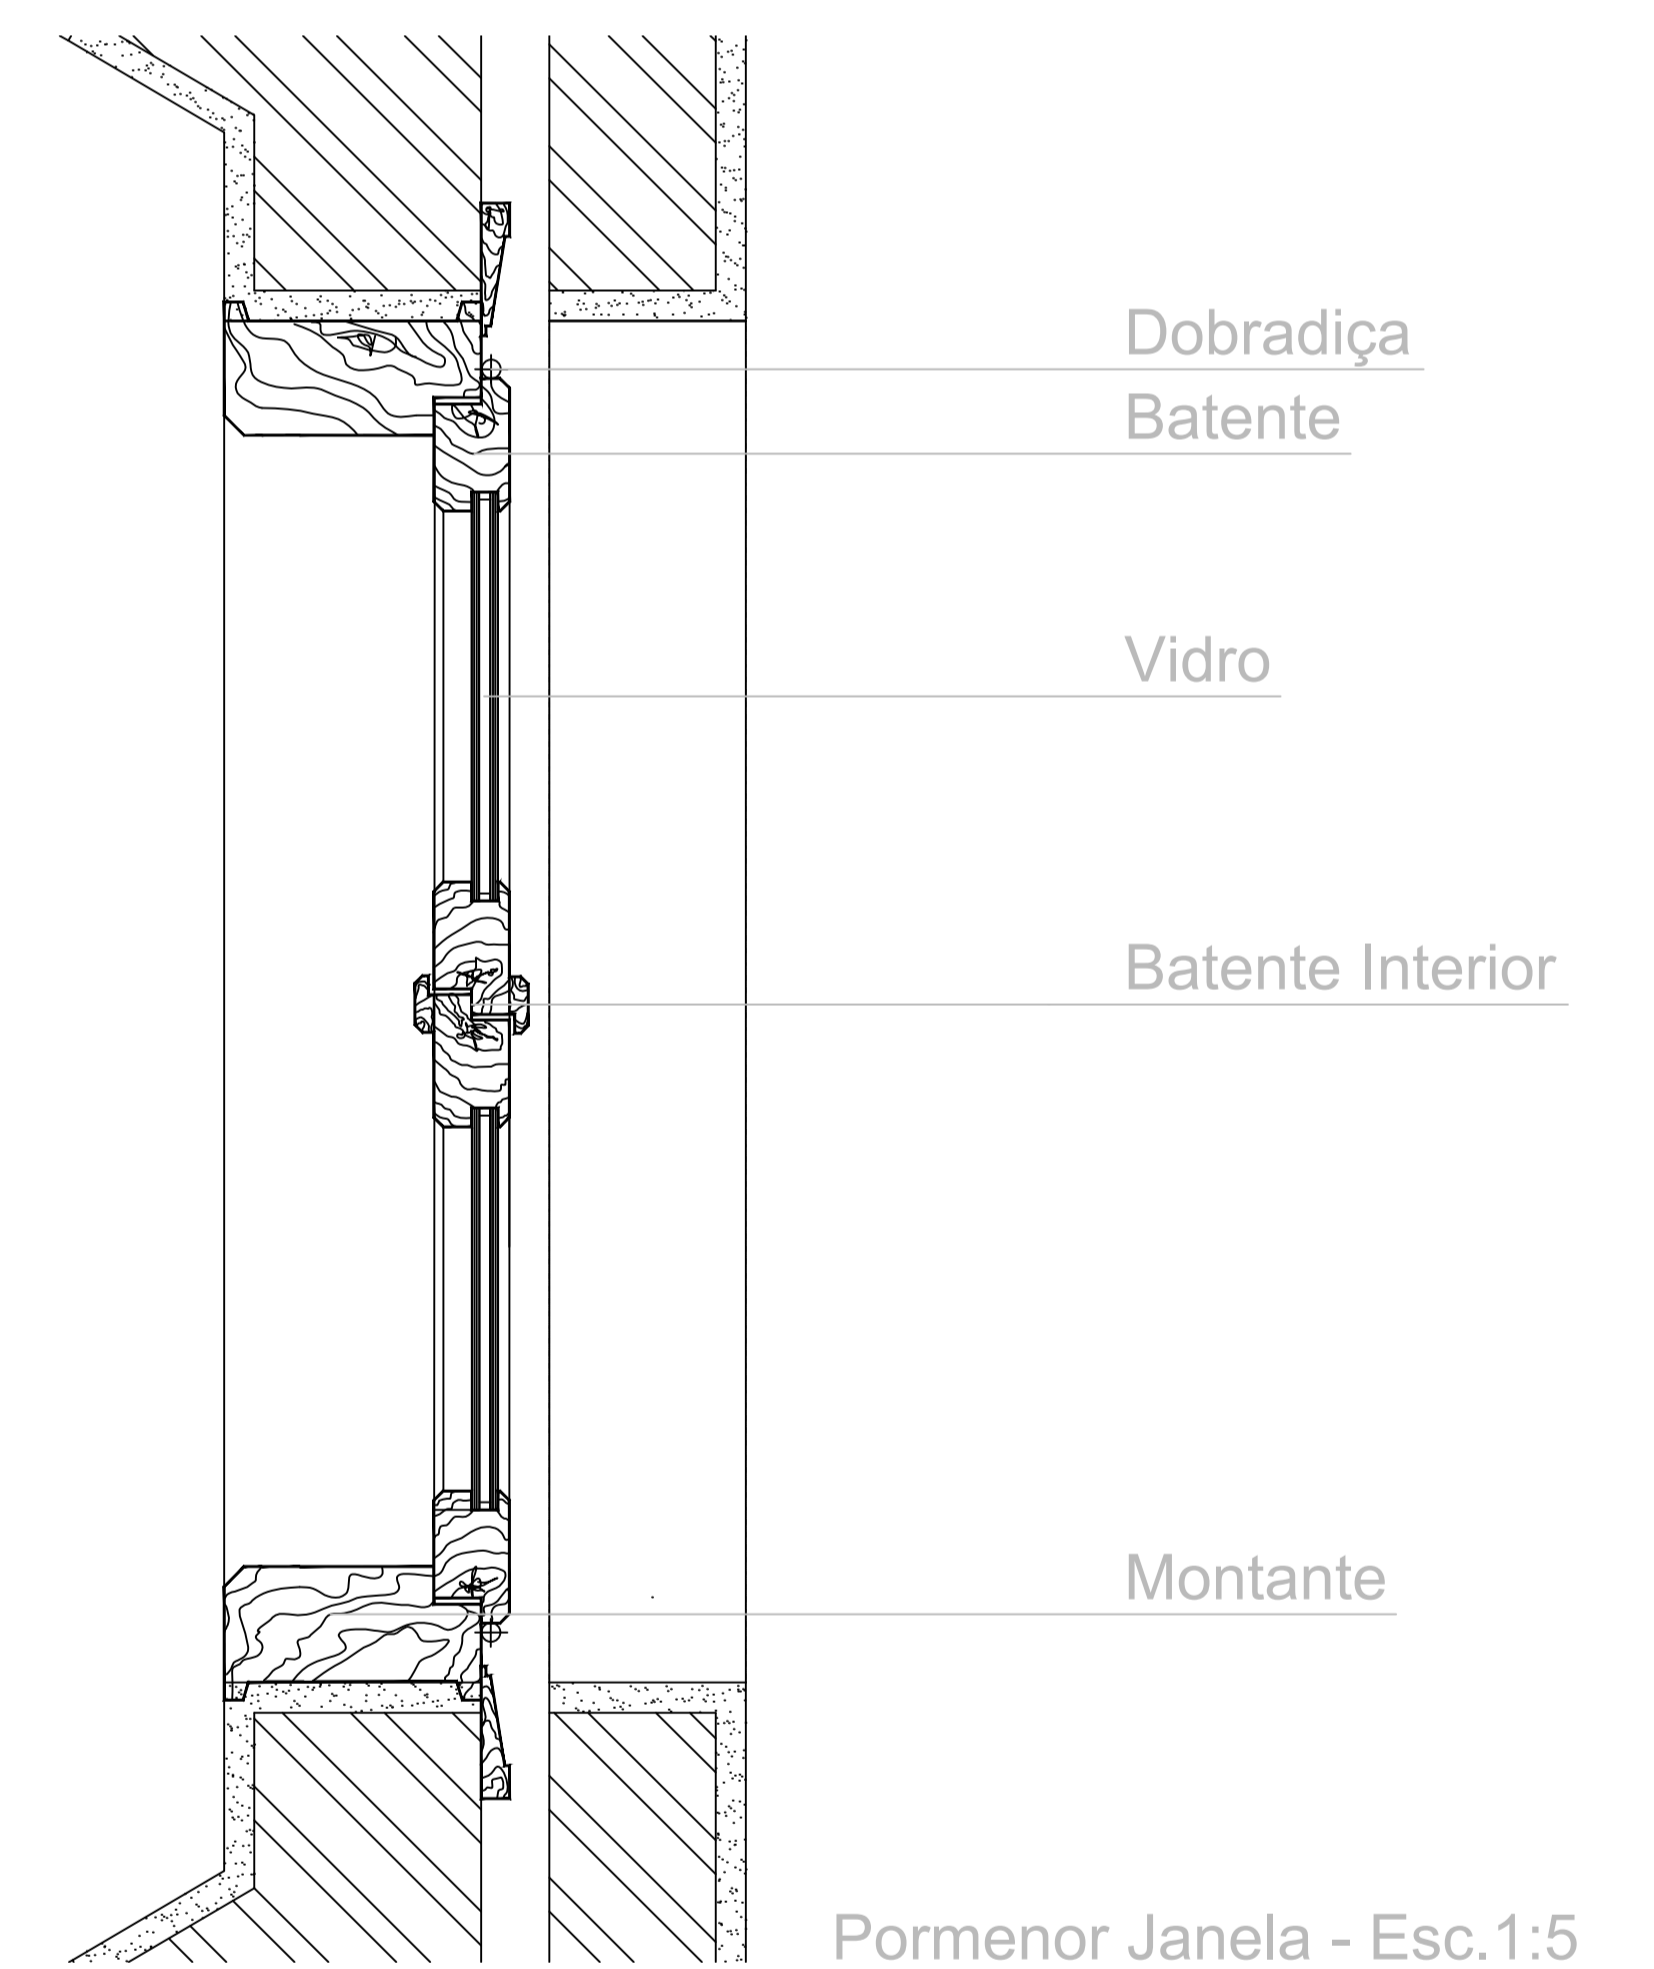

Casa António Carlos Siza

Corte BB' - Esc. 1:20

Faul Faculdade de Arquitetura Universidade de Lisboa	Assunto: Casa António Carlos Siza	Docente: Prof. Nuno Aírio
	Arquiteto: Álvaro Siza Vieira	Local: R. São João de Deus - Santo Tirso
Serviço de Representação Digital em Arquitetura Diogo Ramalho Martins	Levantamento Direção:	Desenho Nº: 9
Cliente: TMA2F Escala: 1:100 1:20 1:5 1:1 Rua Sá Nogueira, 1349-063 Lisboa	Nº Matrícula: 20221206 Data: 10 Novembro 2023	Planta, Alçado Sudoeste e Sudeste, Corte AA' e BB', Pormenor Caleira e Pormenor Janela