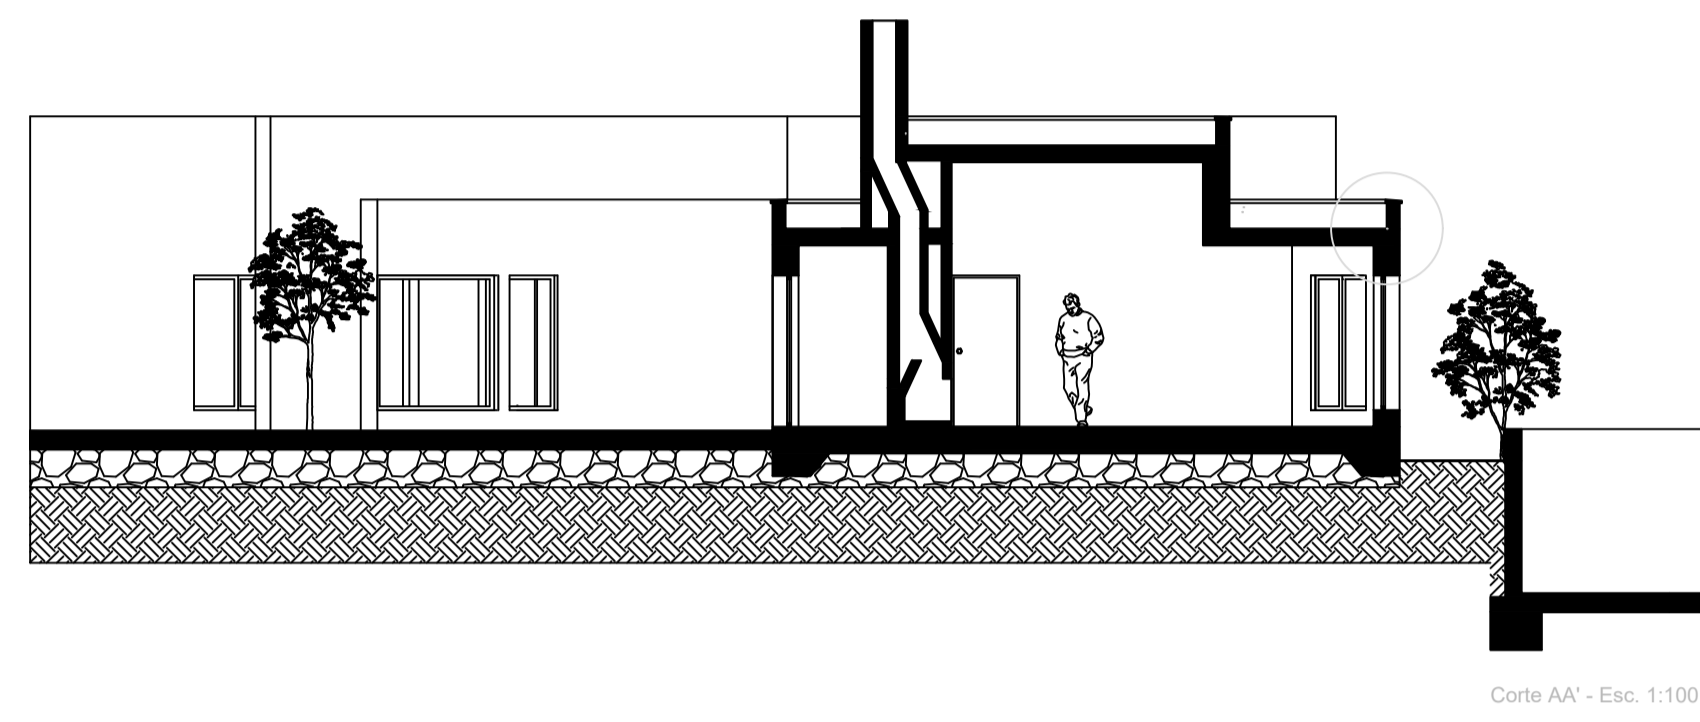

Casa António Carlos Siza

Corte BB' - Esc. 1:20

Faul Faculdade de Arquitetura Universidade de Lisboa	Assunto: Casa António Carlos Siza	Docente: Prof. Nuno Aírio
	Arquiteto: Álvaro Siza Vieira	Local: R. São João de Deus - Santo Tirso
Serviço de Representação Digital em Arquitetura Diogo Ramalho Martins	Levantamento Direção:	Desenho Nº: 9
Cliente: TMA2F Escala: 1:100 1:20 1:5 1:1 Rua Sá Nogueira, 1349-063 Lisboa	Nº Matrícula: 20221206 Data: 10 Novembro 2023	Planta, Alçado Sudoeste e Sudeste, Corte AA' e BB', Pormenor Caleira e Pormenor Janela