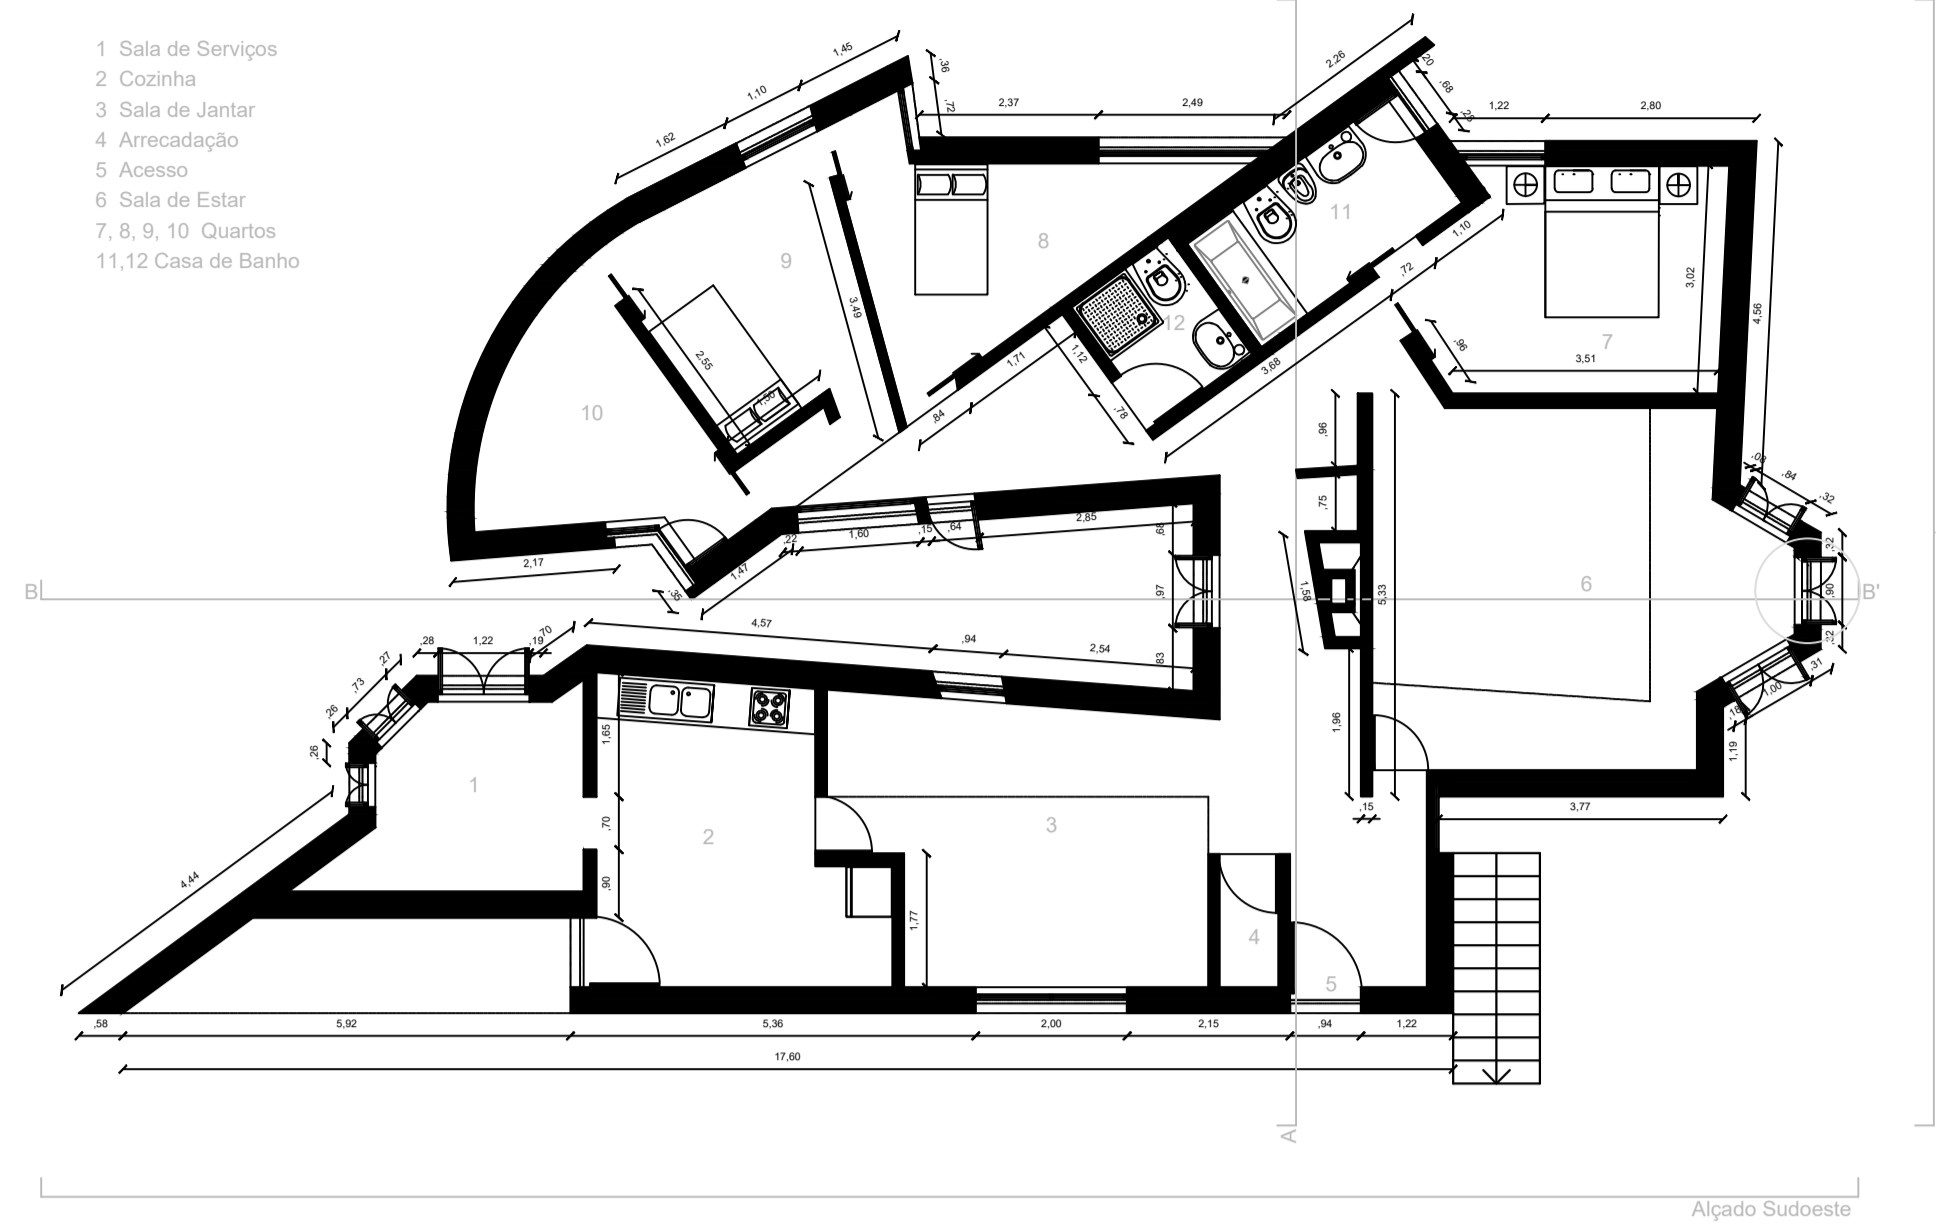

Casa António Carlos Siza

Corte BB' - Esc. 1:20

Faul Faculdade de Arquitetura Universidade de Lisboa	Assunto: Casa António Carlos Siza	Docente: Prof. Nuno Aírio
	Arquiteto: Álvaro Siza Vieira	Local: R. São João de Deus - Santo Tirso
Serviço de Representação Digital em Arquitetura Diogo Ramalho Martins	Levantamento Direção:	Desenho Nº: 9
Cliente: TMA2F Escala: 1:100 1:20 1:5 1:1 Rua Sá Nogueira, 1349-063 Lisboa	Nº Matrícula: 20221206 Data: 10 Novembro 2023	Planta, Alçado Sudoeste e Sudeste, Corte AA' e BB', Pormenor Caleira e Pormenor Janela