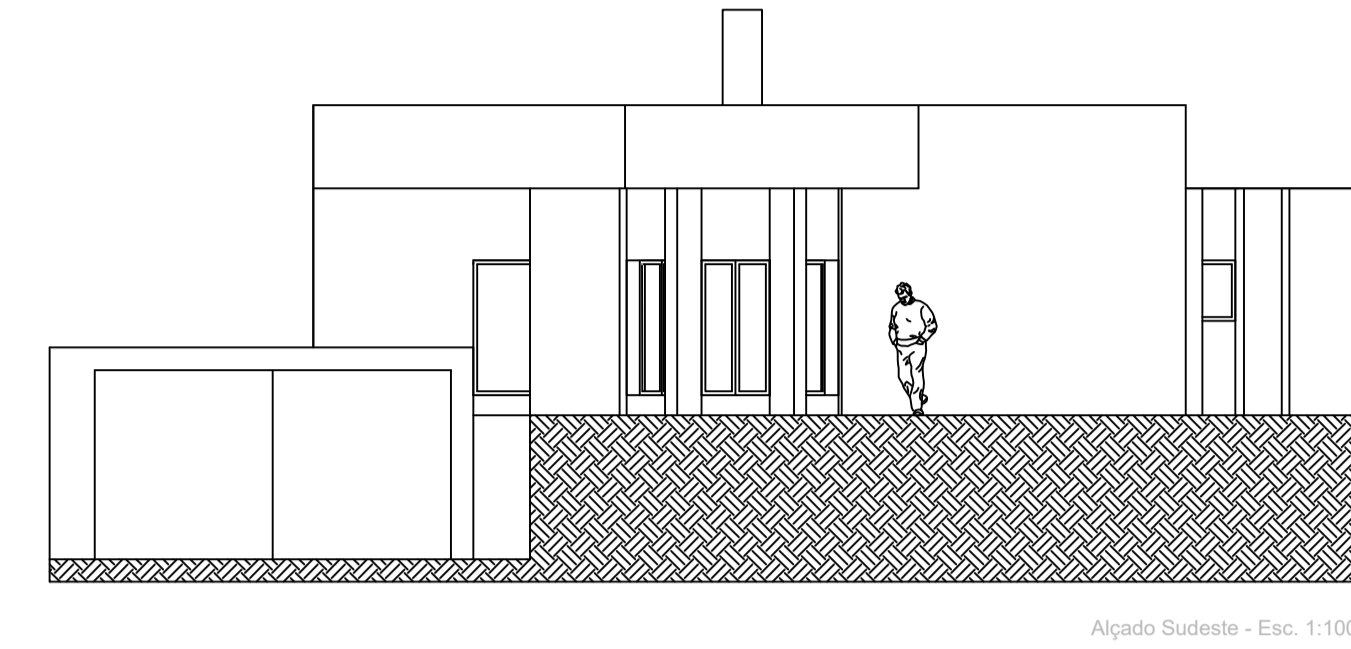

Casa António Carlos Siza

Corte BB' - Esc. 1:20

Faul Faculdade de Arquitetura Universidade de Lisboa	Assunto: Casa António Carlos Siza	Docente: Prof. Nuno Aírio
	Arquiteto: Álvaro Siza Vieira	Local: R. São João de Deus - Santo Tirso
Serviço de Representação Digital em Arquitetura Diogo Ramalho Martins	Levantamento Direção:	Desenho Nº: 9
Cliente: TMA2F Escala: 1:100 1:20 1:5 1:1 Rua Sá Nogueira, 1349-063 Lisboa	Nº Matrícula: 20221206 Data: 10 Novembro 2023	Planta, Alçado Sudoeste e Sudeste, Corte AA' e BB', Pormenor Caleira e Pormenor Janela