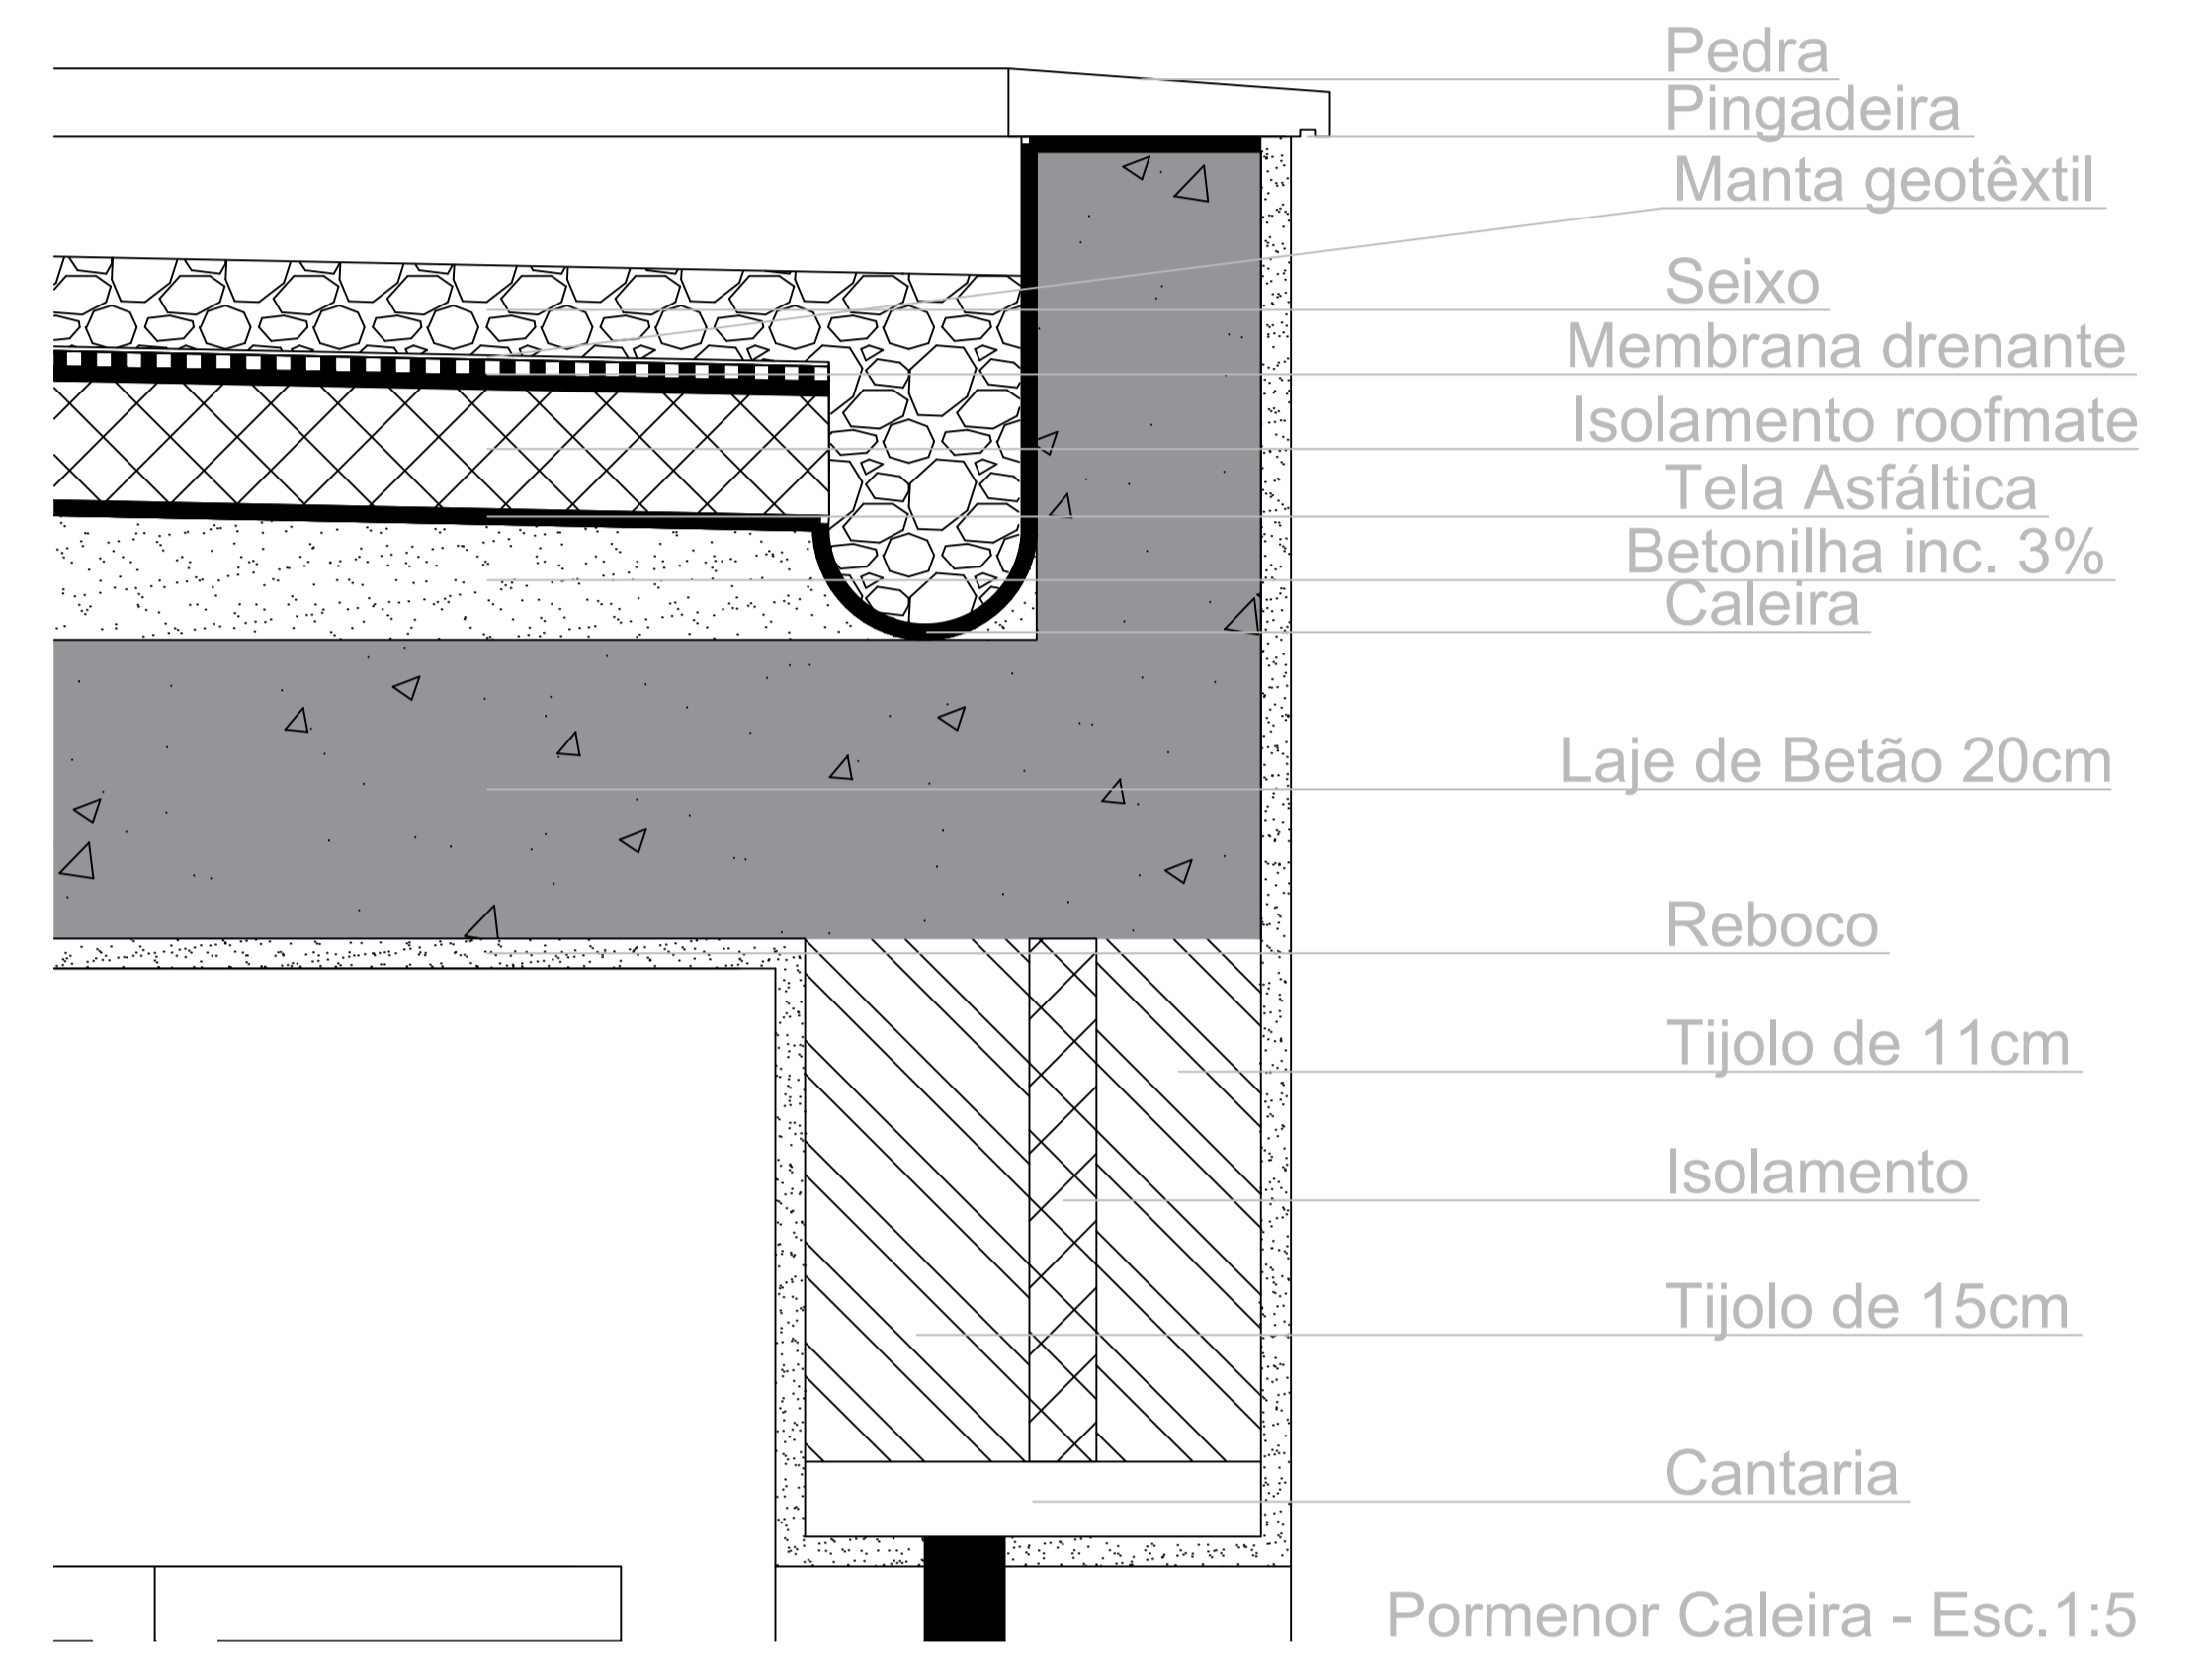

Casa António Carlos Siza

Corte BB' - Esc. 1:20

Faul Faculdade de Arquitetura Universidade de Lisboa	Assunto: Casa António Carlos Siza	Docente: Prof. Nuno Aírio
	Arquiteto: Álvaro Siza Vieira	Local: R. São João de Deus - Santo Tirso
Serviço de Representação Digital em Arquitetura Diogo Ramalho Martins	Levantamento Direção:	Desenho Nº: 9
Cliente: TMA2F Escala: 1:100 1:20 1:5 1:1 Rua Sá Nogueira, 1349-063 Lisboa	Nº Matrícula: 20221206 Data: 10 Novembro 2023	Planta, Alçado Sudoeste e Sudeste, Corte AA' e BB', Pormenor Caleira e Pormenor Janela